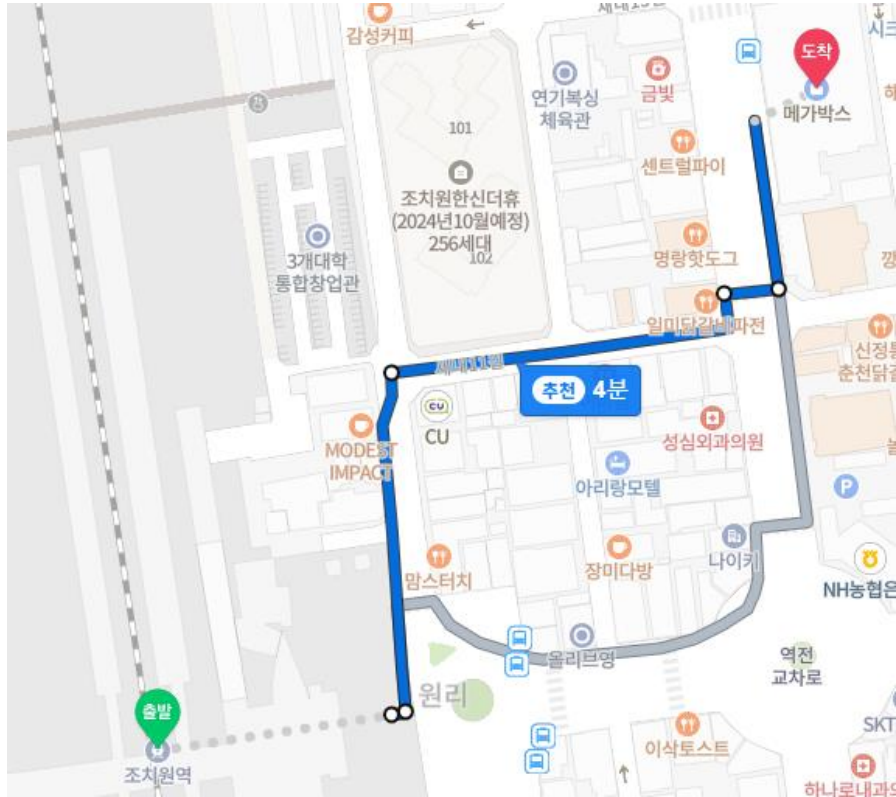

● **조치원역**에서 메가박스 셔틀버스 정류장 가는길

조치원역 메가박스 버스정류장 → 세종관 셔틀버스 운행시간

- 09:05 출발 - 09:25 도착
- 10:45 출발 - 11:00 도착